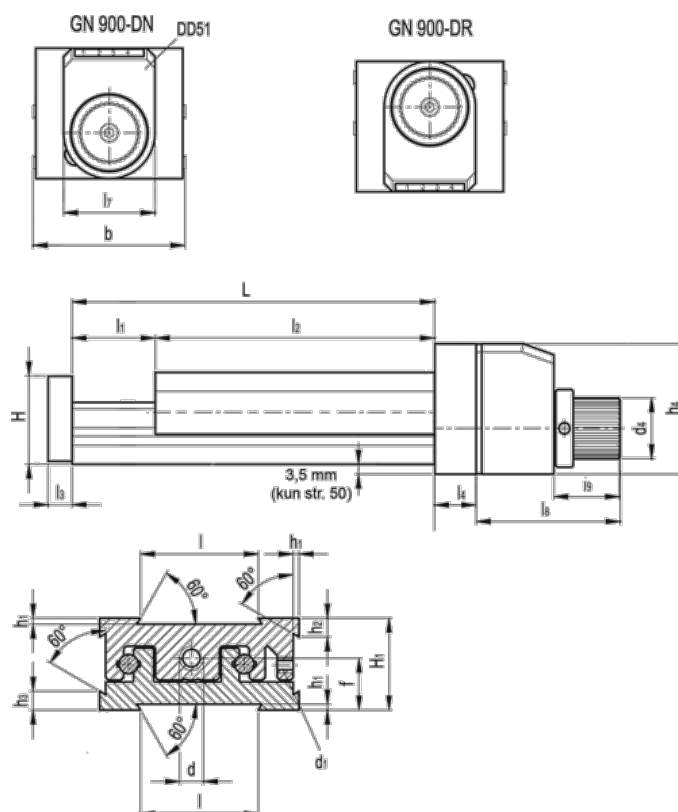

Varenummer: 20774020
 Beskrivelse: Justerbar slædeenhed
 GN 900-80-145-25-DN-1

Mål

b = 80	h2 = 10.0	l7 = 33
d = M8x1	h3 = 10.0	l8 = 55
d1 = M5	h4 = 51	l9 = 27
d4 = 22	l = 50	
f = 20.5	L - l1 = 145-25	
H = 35.5	l2 = 120	
h1 = 2.0	l3 = 8	
H1 = 36	l4 = 16	